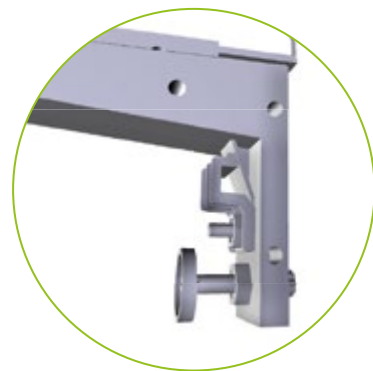

Fixed position on the window sill
pevné umístění na parapet
Feste Position auf der Fensterbank

01 Colore

Adjustable bracket
Nastavitelný držák
Blumenkastenhalter

verstellbare Halter, in passenden Farben

COLOR | BARVA | FARBE

001 002 007 008 010

011 012 072 073