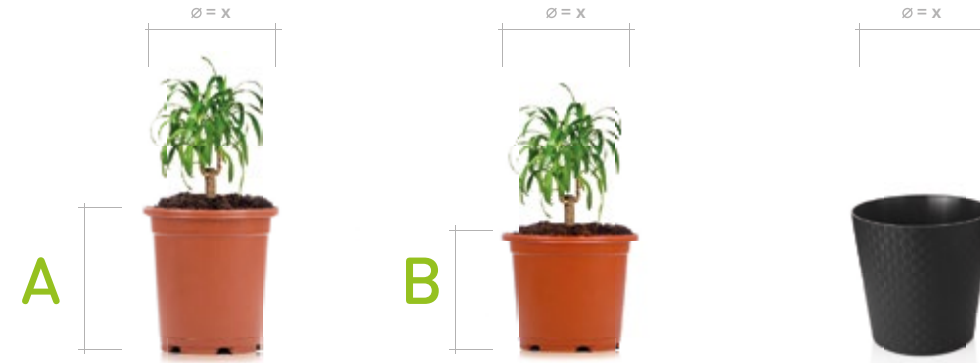

01 Max Rondo

Decorative flower pots
Dekoratívni kvetináče
Dekotopfen

PARAMETERS | ROZMĚRY | PARAMETER

33 36 40 cm

COLOR | BARVA | FARBE

055 017 057 028