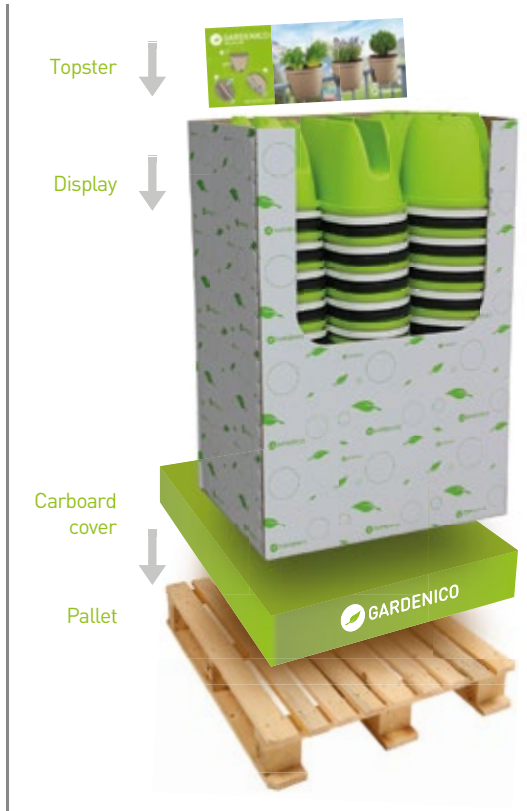

POINT OF SALE DISPLAYS | Prodejní stojany Verkaufdisplays

We offer above-standard sale support services that we are able to adjust according to your requirements.
Nabízíme nadstandardní služby balení, které jsme schopni realizovat dle vašich požadavků.
Über den Standard hinaus, bieten wir Verpackungsdienste, gemäß Ihren Anforderungen an.

For any product choose
Pro každý produkt si vyberte
Für jede Produktauswahl

POS size
POS velikost
POS Größe

POS type
POS typ
POS Typ