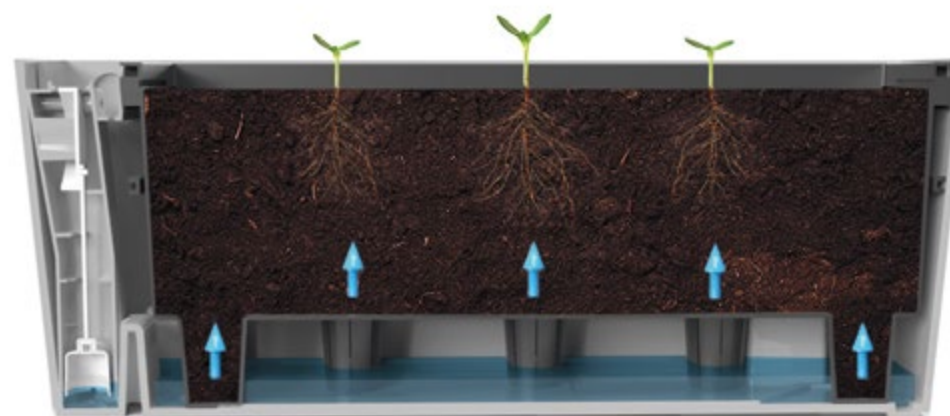

| Window box
| Truhlík
| Pflanzgefäß

| Plant liner
| Pěstební nádoba
| Pflanzensatz

| Horizontal water level indicator
| Horizontální systém pro měření hladiny vody
| Horizontale Wasserstandsanzeiger

| Water drain hole
| Otvor pro odtok dešťové vody
| Regenwasserablaufführung