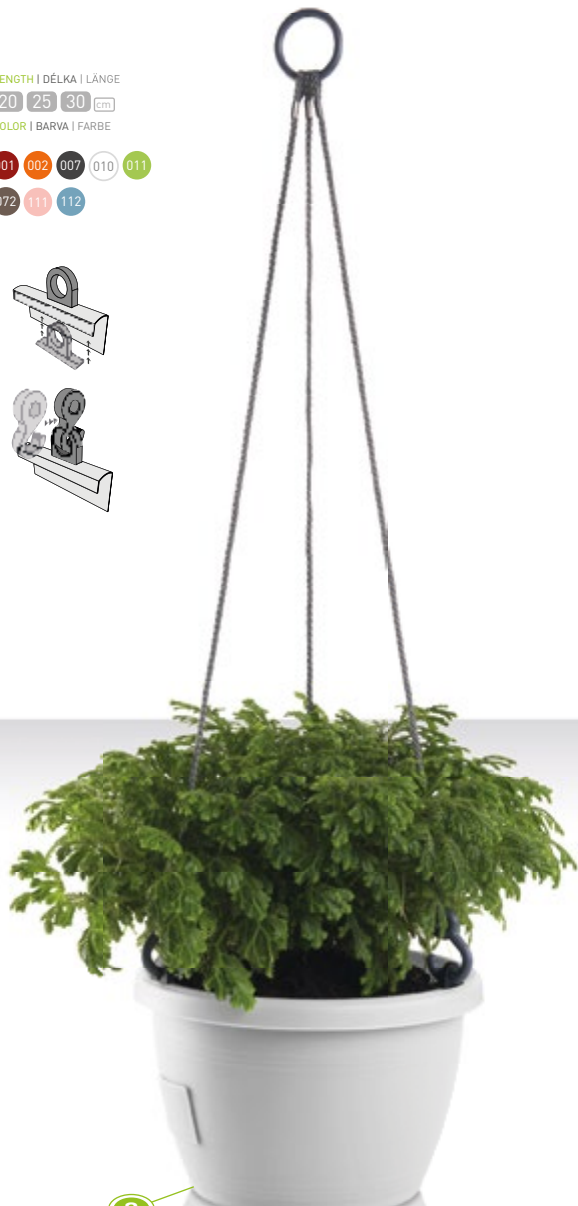

02 Marina

Self-watering hanging flower pots
Samozavlažovací závěsné květináče
Hängeblumentöpfe mit Selbstbewässerung

flower pot designed to hang perfectly
simple design that never palls
matt finish

květináč navržen pro perfektní zavěšení
jednoduchý design, který neomrzí
matný povrch

einfaches Konzept für das Aufhängen des Dekotopf, zeitloses Design, matte Oberfläche

Hanger
Závěs
Aufhängung

COLOR | BARVA | FARBE

076

hanger length 48 cm
délka závěsu 48 cm
die Länge der Aufhängung beträgt 48 cm

LENGTH | DÉLKA | LÄNGE

20 25 30 cm

COLOR | BARVA | FARBE

001 002 007 010 011

072 111 112