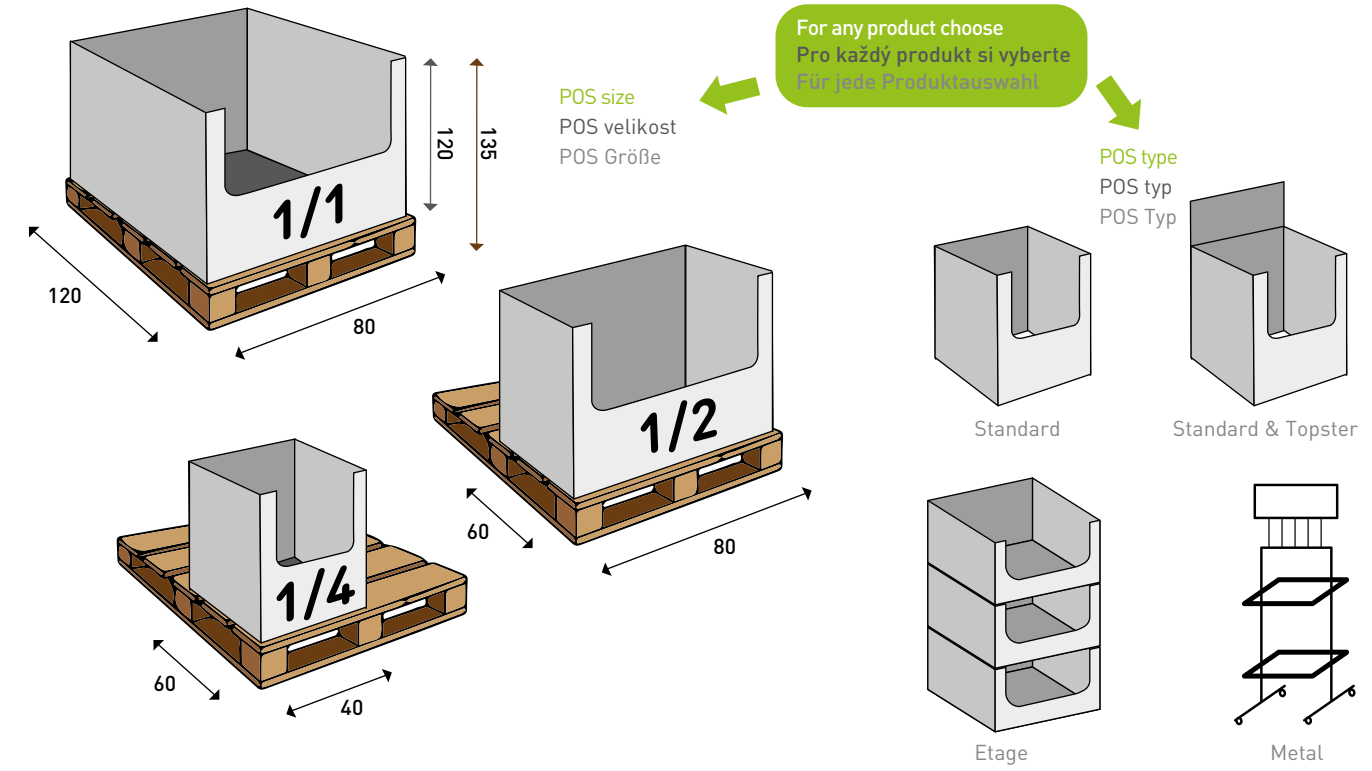

POINT OF SALE DISPLAYS | Prodejní stojany Verkaufdisplays

We offer above-standard sale support services that we are able to adjust according to your requirements.
Nabízíme nadstandardní služby balení, které jsme schopni realizovat dle vašich požadavků.
Über den Standard hinaus, bieten wir Verpackungsdienste, gemäß Ihren Anforderungen an.

For any product choose
Pro každý produkt si vyberte
Für jede Produktauswahl

POS size
POS velikost
POS Größe

POS type
POS typ
POS Typ