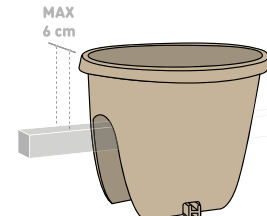

01 Balconia 0Vi

Railing pot
Balkónové květináče
Blumenbrücke

elliptical or round shape with rain water drain hole
eliptický či kulatý tvar s otvorem pro dešťovou vodu
eliptische- oder runde Form, mit Regenwasser-Ablauföffnung

LENGTH | DÉLKA | LÄNGE

26 30 60 cm

COLOR | BARVA | FARBE

001 002 007 010 011

012 072 073

01 Ariella

| Hanging flower pot
| Závěsné květináče
| Dekotopf

minimalist design, matt finish
Indoor & Outdoor flower pot
vertical garden in your living room