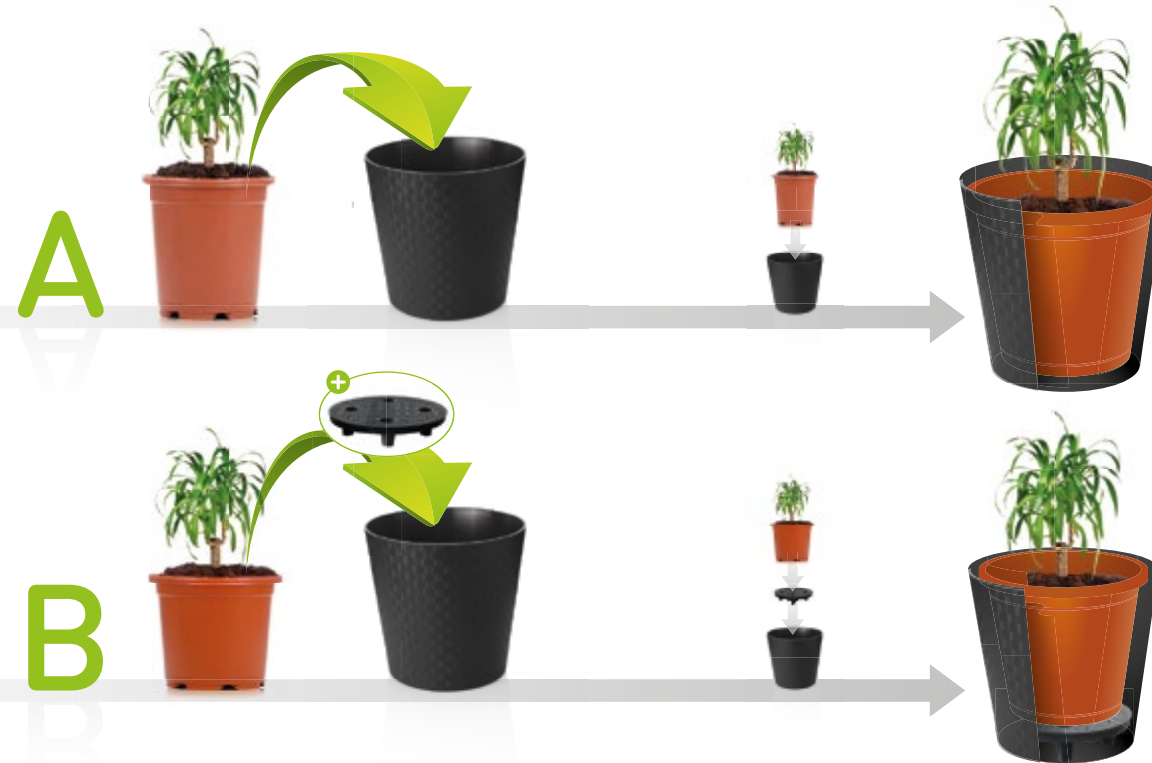

01 Max Rondo

Decorative flower pots
Dekoratívni kvetináče
Dekotopfen

PARAMETERS | ROZMĚRY | PARAMETER

33 36 40 cm

COLOR | BARVA | FARBE

055 017 057 028