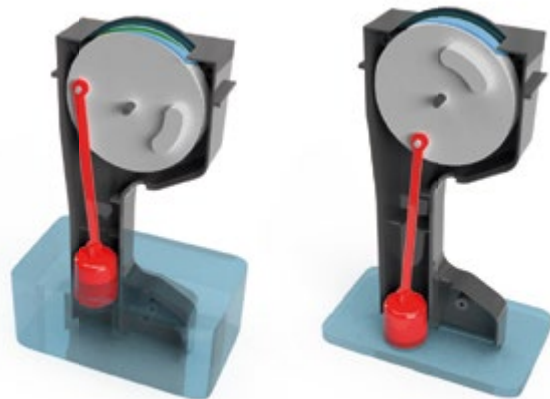

| Window box
| Truhlík
| Pflanzgefäß

| Plant liner
| Pěstební nádoba
| Pflanzensatz

| Horizontal water level indicator
| Horizontální systém pro měření hladiny vody
| Horizontale Wasserstandsanzeiger

| Water drain hole
| Otvor pro odtok dešťové vody
| Regenwasserablaufführung