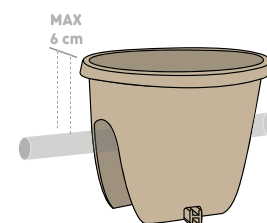

01 Balconia 0Vi

Railing pot
Balkónové květináče
Blumenbrücke

elliptical or round shape with rain water drain hole
eliptický či kulatý tvar s otvorem pro dešťovou vodu
eliptische- oder runde Form, mit Regenwasser-Ablauföffnung

LENGTH | DÉLKA | LÄNGE

26 30 60 cm

COLOR | BARVA | FARBE

001 002 007 010 011

012 072 073

01 Ariella

| Hanging flower pot
| Závěsné květináče
| Dekotopf

minimalist design, matt finish
Indoor & Outdoor flower pot
vertical garden in your living room