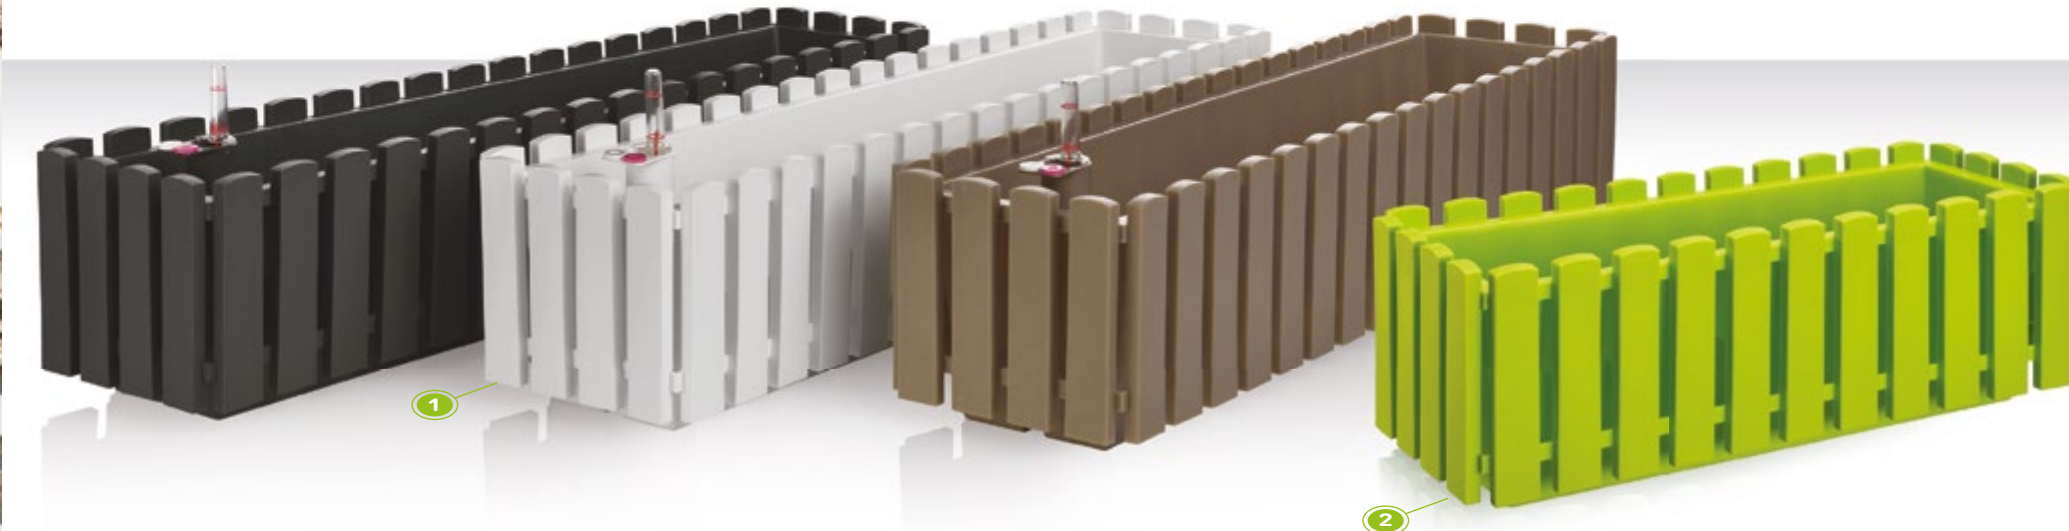

ideal to match with your fence in fancy style
 ideální doplněk k Vašemu plotu
 passend zu Ihrem Gartenzaun

LENGTH | DÉLKA | LÄNGE

50 75 cm

COLOR | BARVA | FARBE

007 008 010 011 012
 072 073

SMART SYSTEM

SELF-IRRIGATION SYSTEM
 SAMOZAVLAŽOVACÍ SYSTÉM
 SELBSTBEWÄSSERUNGSSYSTEM

SMART SYSTEM

LARGE QUANTITY OF WATER AND SOIL
 VELKÉ MNOŽSTVÍ VODY A ZEMINY
 GROSSES WASSER- UND ERDVOLUMEN

01 Extra flor

Window boxes
Truhlíky
Blumenkästen

large water reservoir, stable and quality workmanship
obsahují velké zásoby vody, stabilní a kvalitní provedení
großer Wasservorrat, stabile und hochwertige Ausführung