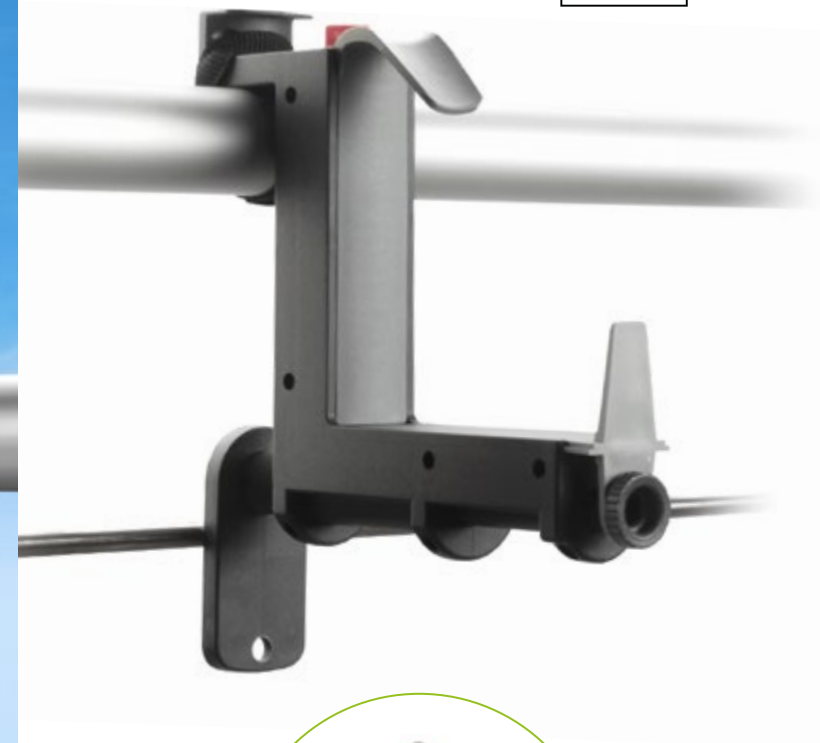

01 VERSO Plus

| Adjustable window box bracket
| Nastavitelný držák
| Geeignet für eckiges und rundes Geländer

Easily adjustable brackets for variable attachment
Jednoduše nastavitelné držáky pro variabilní umístění
Einfach einstellbare Halterungen für variable Anbringung

COLOR | BARVA | FARBE

076 010

| A textile loop for more stable attachment to the railing
| textilní poutko pro stabilnější upevnění na zábradlí
| Textilband für stabilere Befestigung am Geländer

02 VERSO Fix

| Adjustable window box bracket
| Nastavitelný držák
| Geeignet für Geländer mit Füllung

Variable width and height adjustment
Nabízí variabilní nastavení šířky i výšky
Es bietet variable Breiten- und Höheneinstellung

COLOR | BARVA | FARBE

076 010