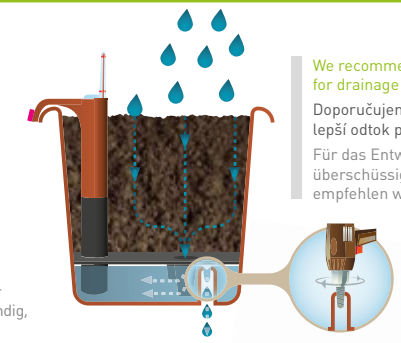

We recommend to drill the hole for drainage of excess rainwater. Doporučujeme odvrátit otvor pro lepší odtok přebytečné vody. Für das Entwässern von überschüssigem Regenwasser, empfehlen wir ein Loch zu bohren.